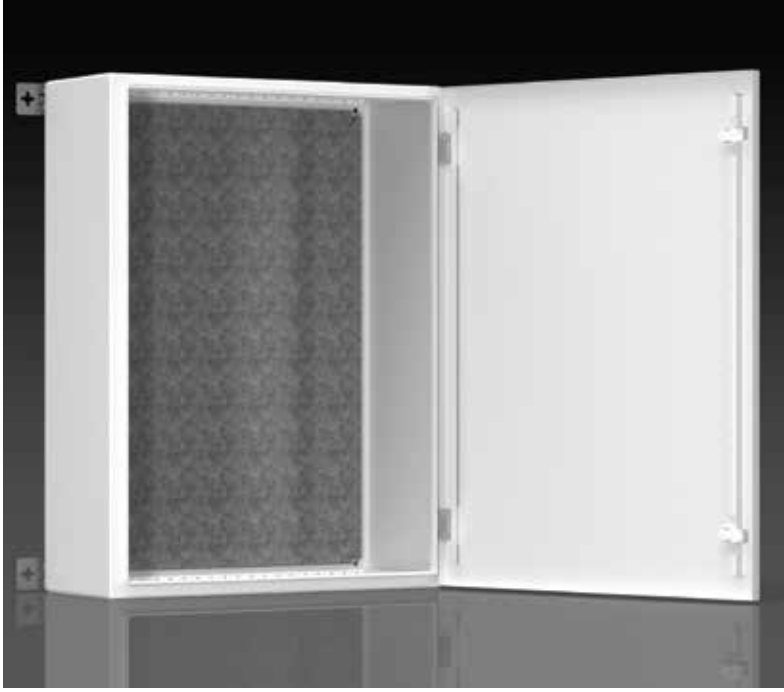

50.yil

DATASHEET

B

SERİSİ

KOMPAKT PANO

MONTAJ PLAKALI

İÇ ORTAM

DKP SAC

KOMPAKT PANO

MONTAJ PLAKALI

İÇ ORTAM

DKP SAC

ÖLÇÜLER

GENİŞLİK mm	YÜKSEKLİK mm	DERİNLİK mm
300	400	200
400	500	300
500	600	400
600	700	
700	800	
800	1000	
	1200	

MALZEME DETAYLARI	SAC KALINLIĞI	MALZEME	BOYA
Karkas	1,00 - 1,50 mm	DKP Sac	7035
Kapı	1,00 - 1,50 mm	DKP Sac	7035
Alt Kapama	1,50 mm	DKP Sac	7035
Üst Kapama	1,50 mm	DKP Sac	7035
Arka Montaj Plakası	1,50 mm	275 gr/m ² Galvaniz Sac	Boyasız
OPSİYONEL MALZEME	SAC KALINLIĞI	MALZEME	BOYA
Baza	2,00 mm	DKP Sac	U740V8B

KOMPAKT PANO

MONTAJ PLAKALI

İÇ ORTAM

DKP SAC

yespan®

KORUMA SINIFI	: IP66
İK KODU	: IK10
YÜZEY İŞLEMİ	: Nanoseramik kaplama
BOYA	: Ral 7035 pütürlü UV dayanımlı polyester elektrostatik toz boya
KİLİT	: DB Anahtarlı çeyrek dönüşlü kilit
MENTEŞELER	: Gizli menteşeler, çinko kaplamalı. 130° açılma açısı
İLAVELER	: Kapı topraklama kablosu (Her kapı için 1 adet)
GTIP KODU	: 8538.10.00.00.00
SERTİFİKALAR	: IEC 62208-TSE IP66 Test IK10 Test EAC Sertifikası RED Sertifikası
DEKLARASYONLAR	: CE Uygunluk bildirimini