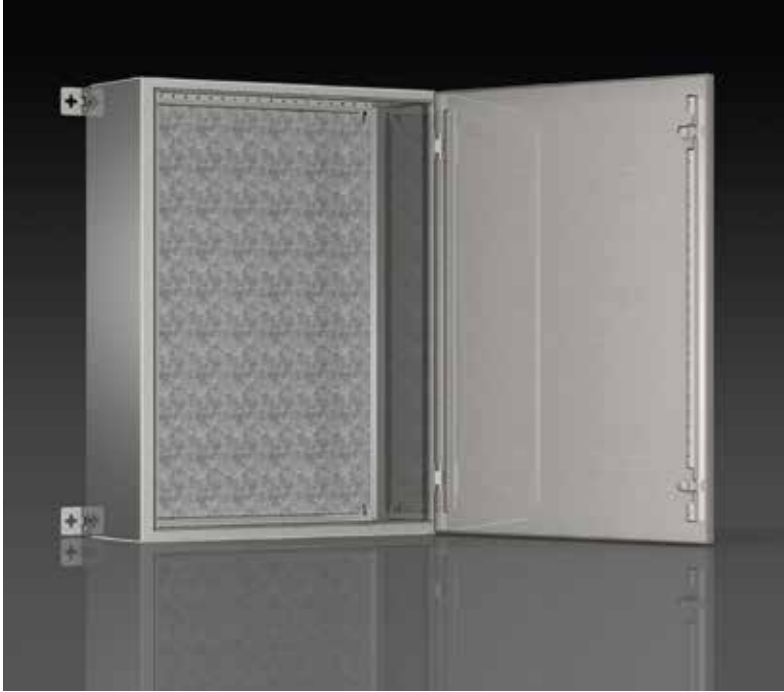

# DATASHEET

yespan®

**B**  
SERİSİ

KOMPAKT PANO

MONTAJ PLAKALI

İÇ ORTAM

PASLANMAZ

KOMPAKT PANO

MONTAJ PLAKALI

İÇ ORTAM

PASLANMAZ