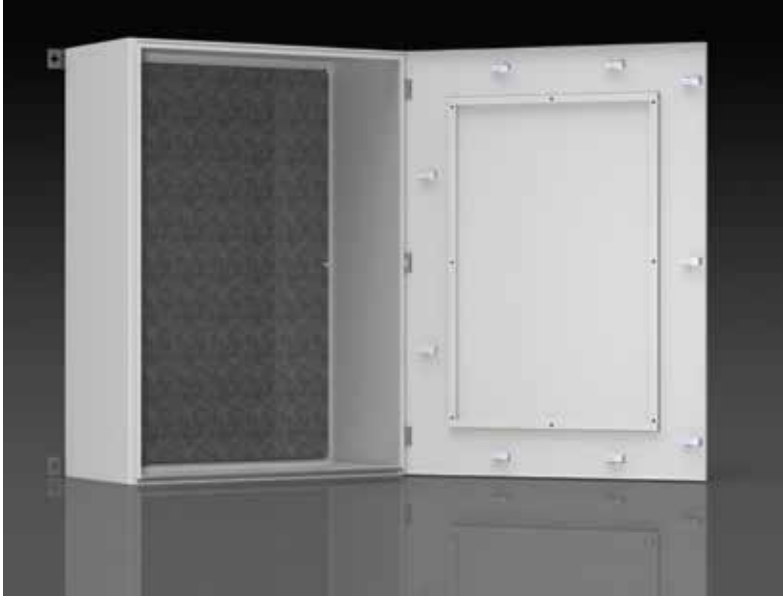

50.yil

DATASHEET

U

SERİSİ

KOMPAKT PANO

MONTAJ PLAKALI

İÇ/DİŞ ORTAM

DKP SAC

KOMPAKT PANO

MONTAJ PLAKALI

İÇ/DIŞ ORTAM

DKP SAC

ÖLÇÜLER

GENİŞLİK mm	YÜKSEKLİK mm	DERİNLİK mm
300	400	200
400	500	300
500	600	400
600	700	
700	800	
800	1000	
	1200	

MALZEME DETAYLARI	SAC KALINLIĞI	MALZEME	BOYA
Karkas	1,50 mm	DKP Sac	7035
Kapı	1,50 mm	DKP Sac	7035
Arka Montaj Plakası	1,50 mm	275 gr/m ² Galvaniz Sac	Boyasız

KOMPAKT PANO

MONTAJ PLAKALI

İÇ/DIŞ ORTAM

DKP SAC

yespan®

KORUMA SINIFI	: IP67
İK KODU	: IK10
YÜZEY İŞLEMİ	: Nanoseramik kaplama
BOYA	: Ral 7035 pütürlü UV dayanımlı polyester elektrostatik toz boya
KİLİT	: DB Anahtarlı çeyrek dönüşlü kilit, Çok noktadan kilitlemeli
MENTEŞELER	: Gizli menteşeler, paslanmaz. 130° açılma açısı
İLAVELER	: Kapı topraklama kablosu (Her kapı için 1 adet)
GTIP KODU	: 8538.10.00.00.00
SERTİFİKALAR	: IEC 62208-TSE IP67 Test IK10 Test EAC Sertifikası RED Sertifikası
DEKLARASYONLAR	: CE Uygunluk bildirimini