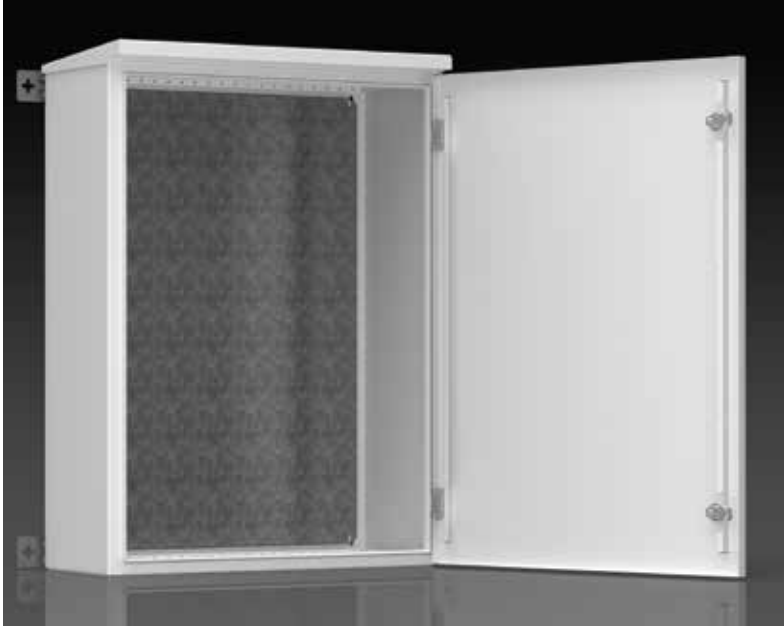

50.yıl

DATASHEET

B

SERİSİ

KOMPAKT PANO

MONTAJ PLAKALI

DIŐ ORTAM

DKP SAC

KOMPAKT PANO

MONTAJ PLAKALI

DIŞ ORTAM

DKP SAC

ÖLÇÜLER

GENİŞLİK mm	YÜKSEKLİK mm	DERİNLİK mm
300	400	200
400	500	300
500	600	400
600	700	
700	800	
800	1000	
	1200	

MALZEME DETAYLARI	SAC KALINLIĞI	MALZEME	BOYA
Karkas	1,50 mm	DKP Sac	7035
Kapı	1,50 mm	DKP Sac	7035
Alt Kapama	1,50 mm	DKP Sac	7035
Üst Kapama	1,50 mm	DKP Sac	7035
Arka Montaj Plakası	1,50 mm	275 gr/m ² Galvaniz Sac	Boyasız
Şapka	1,50 mm	DKP Sac	7035

OPSİYONEL MALZEME	SAC KALINLIĞI	MALZEME	BOYA
Baza	2,00 mm	DKP Sac	U740V8B

KOMPAKT PANO

MONTAJ PLAKALI

DIŞ ORTAM

DKP SAC

yespan®

KORUMA SINIFI	: IP66
İK KODU	: IK10
YÜZEY İŞLEMİ	: Nanoseramik kaplama
BOYA	: Ral 7035 pütürlü UV dayanımlı polyester elektrostatik toz boya
KİLİT	: DB Anahtarlı çeyrek dönüşlü kilit
MENTEŞELER	: Gizli menteşeler, paslanmaz. 130° açılma açısı
İLAVELER	: Kapı topraklama kablosu (Her kapı için 1 adet)
GTIP KODU	: 8538.10.00.00.00
SERTİFİKALAR	: IEC 62208-TSE IP66 Test IK10 Test EAC Sertifikası RED Sertifikası
DEKLARASYONLAR	: CE Uygunluk bildirimini